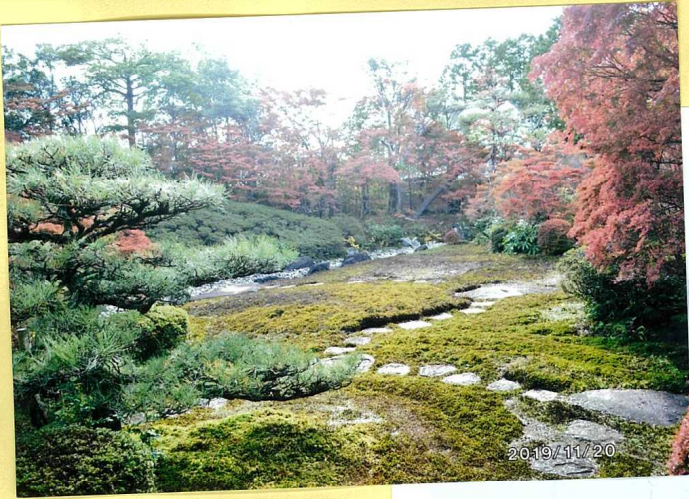

環境教育「まず、今できることから」

歴史に学ぶ

発行所：地域環境活性化協議会
編集者：代表幹事 高橋賢一
連絡先：市民活動支援センター
尾張旭市渋川町三丁目5番地7
(渋川福祉センター内)
TEL 0561-51-2878